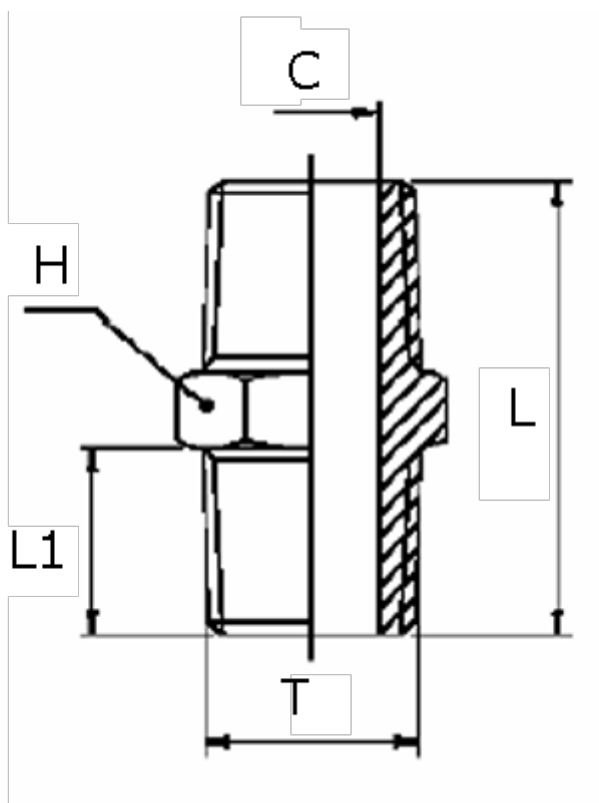

Varenummer: 5891110TR14
Beskrivelse: Brystnippel 1110TR
R1/4"

Mål

C = 7.5
H = 14
L = 26.5
L1 = 11.0
T = 1/4"